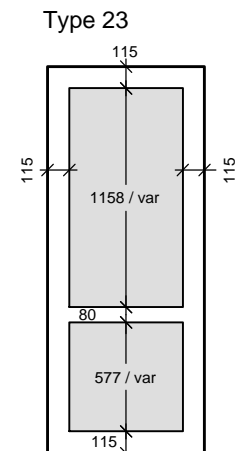

F30/F60/BD30/  
BD60/Ukl.

F30/F60/BD30/  
BD60/Ukl.

Ukl.

F30/F60/BD30/  
BD60/Ukl.

F30/F60/BD30/  
BD60/Ukl.

F30/F60/BD30/  
BD60/Ukl.

F30/F60/BD30/  
BD60/Ukl.

Ukl.

Ukl.

Ukl.

F30/F60/BD30/  
BD60/Ukl.

F30/F60/BD30/  
BD60/Ukl.

Ukl.

Ukl.

F30/F60/BD30/  
BD60/Ukl.

Bemærk at de oplyste mål, er falssmål  
Alle døre er tegnet 830 \* 2045 mm  
Uklassificeret = Ukl.

Fabriksvej 6  
6973 Ørnhøj  
www.trehoeje.dk

Mål: 1:40

Sign: CB

Tegning: Std. udskæringer

Dato: 29.08.2013

Tegnings nr.: 8503.013.02.B.01

Rev: B Dato: 07.11.2013

Emne: Salg (02) GI TD 02