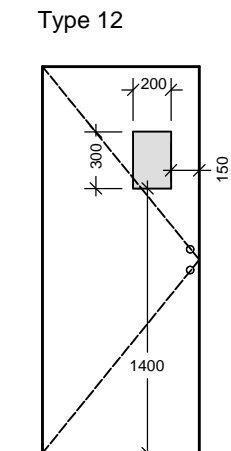

F30/F60/BD30/  
BD60/Ukl.

F30/F60/BD30/  
BD60/Ukl.

Ukl.

F30/F60/BD30/  
BD60/Ukl.

F30/F60/BD30/  
BD60/Ukl.

F30/F60/BD30/  
BD60/Ukl.

F30/F60/BD30/  
BD60/Ukl.

Ukl.

Ukl.

Ukl.

F30/F60/BD30/  
BD60/Ukl.

F30/F60/BD30/  
BD60/Ukl.

Ukl.

Ukl.

F30/F60/BD30/  
BD60/Ukl.

Bemærk at de oplyste mål, er falssmål  
Alle døre er tegnet 830 \* 2045 mm  
Uklassificeret = Ukl.

Fabriksvej 6  
6973 Ørnhøj  
www.trehoeje.dk

Mål: 1:40

Sign: CB

Tegning: Std. udskæringer

Dato: 29.08.2013

Tegnings nr.: 8503.013.02.B.01

Rev: B Dato: 07.11.2013

Emne: Salg (02) GI TD 02