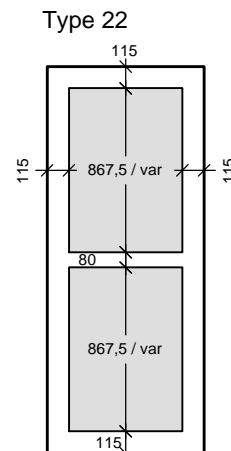

F30/F60/BD30/  
BD60/Ukl.

F30/F60/BD30/  
BD60/Ukl.

Ukl.

F30/F60/BD30/  
BD60/Ukl.

F30/F60/BD30/  
BD60/Ukl.

F30/F60/BD30/  
BD60/Ukl.

F30/F60/BD30/  
BD60/Ukl.

Ukl.

Ukl.

Ukl.

F30/F60/BD30/  
BD60/Ukl.

F30/F60/BD30/  
BD60/Ukl.

Ukl.

Ukl.

F30/F60/BD30/  
BD60/Ukl.

Bemærk at de oplyste mål, er falssmål  
Alle døre er tegnet 830 \* 2045 mm  
Uklassificeret = Ukl.

Fabriksvej 6  
6973 Ørnhøj  
www.trehoeje.dk

Mål: 1:40

Sign: CB

Tegning: Std. udskæringer

Dato: 29.08.2013

Tegnings nr.: 8503.013.02.B.01

Rev: B Dato: 07.11.2013

Emne: Salg (02) GI TD 02