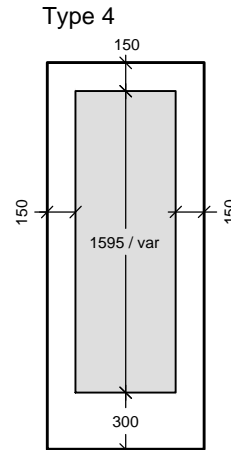

F30/F60/BD30/  
BD60/Ukl.

F30/F60/BD30/  
BD60/Ukl.

Ukl.

F30/F60/BD30/  
BD60/Ukl.

F30/F60/BD30/  
BD60/Ukl.

F30/F60/BD30/  
BD60/Ukl.

F30/F60/BD30/  
BD60/Ukl.

Ukl.

Ukl.

Ukl.

F30/F60/BD30/  
BD60/Ukl.

F30/F60/BD30/  
BD60/Ukl.

Ukl.

Ukl.

F30/F60/BD30/  
BD60/Ukl.

Bemærk at de oplyste mål, er falssmål  
Alle døre er tegnet 830 \* 2045 mm  
Uklassificeret = Ukl.

Fabriksvej 6  
6973 Ørnhøj  
www.trehoeje.dk

Mål: 1:40

Sign: CB

Tegning: Std. udskæringer

Dato: 29.08.2013

Tegnings nr.: 8503.013.02.B.01

Rev: B Dato: 07.11.2013

Emne: Salg (02) GI TD 02