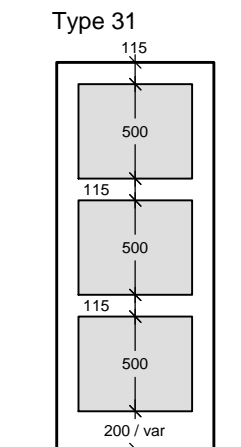

Ukl.

Ukl.

F30/F60/BD30/  
BD60/Ukl.

F30/F60/BD30/  
BD60/Ukl.

Ukl.

Ukl.

F30/F60/BD30/  
BD60/Ukl.

Bemærk at de oplyste mål, er falssmål  
Alle døre er tegnet 830 \* 2045 mm  
Uklassificeret = Ukl.

Fabriksvej 6  
6973 Ørnhøj  
www.trehoeje.dk

Mål: 1:40

Sign: CB

Tegning: Std. udskæringer

Dato: 29.08.2013

Tegnings nr.: 8503.013.02.B.01

Rev: B Dato: 07.11.2013

Emne: Salg (02) GI TD 02