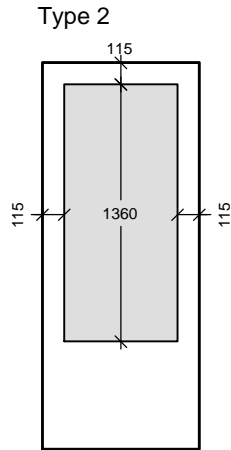

F30/F60/BD30/  
BD60/Ukl.

F30/F60/BD30/  
BD60/Ukl.

Ukl.

F30/F60/BD30/  
BD60/Ukl.

F30/F60/BD30/  
BD60/Ukl.

F30/F60/BD30/  
BD60/Ukl.

F30/F60/BD30/  
BD60/Ukl.

Ukl.

Ukl.

Ukl.

F30/F60/BD30/  
BD60/Ukl.

F30/F60/BD30/  
BD60/Ukl.

Ukl.

Ukl.

F30/F60/BD30/  
BD60/Ukl.

Bemærk at de oplyste mål, er falssmål  
Alle døre er tegnet 830 \* 2045 mm  
Uklassificeret = Ukl.

Fabriksvej 6  
6973 Ørnhøj  
www.trehoeje.dk

Mål: 1:40

Sign: CB

Tegning: Std. udskæringer

Dato: 29.08.2013

Tegnings nr.: 8503.013.02.B.01

Rev: B Dato: 07.11.2013

Emne: Salg (02) GI TD 02