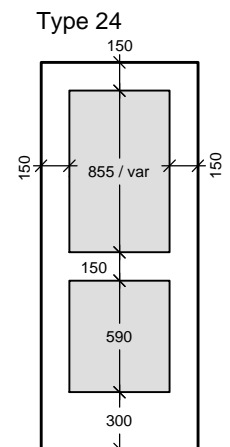

F30/F60/BD30/  
BD60/Ukl.

F30/F60/BD30/  
BD60/Ukl.

Ukl.

F30/F60/BD30/  
BD60/Ukl.

F30/F60/BD30/  
BD60/Ukl.

F30/F60/BD30/  
BD60/Ukl.

F30/F60/BD30/  
BD60/Ukl.

Ukl.

Ukl.

Ukl.

F30/F60/BD30/  
BD60/Ukl.

F30/F60/BD30/  
BD60/Ukl.

Ukl.

Ukl.

F30/F60/BD30/  
BD60/Ukl.

Bemærk at de oplyste mål, er falssmål  
Alle døre er tegnet 830 \* 2045 mm  
Uklassificeret = Ukl.

Fabriksvej 6  
6973 Ørnhøj  
www.trehoeje.dk

Mål: 1:40

Sign: CB

Tegning: Std. udskæringer

Dato: 29.08.2013

Tegnings nr.: 8503.013.02.B.01

Rev: B Dato: 07.11.2013

Emne: Salg (02) GI TD 02