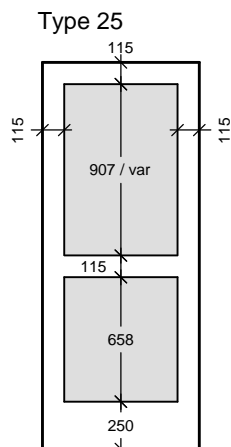

F30/F60/BD30/  
BD60/Ukl.

F30/F60/BD30/  
BD60/Ukl.

Ukl.

F30/F60/BD30/  
BD60/Ukl.

F30/F60/BD30/  
BD60/Ukl.

F30/F60/BD30/  
BD60/Ukl.

F30/F60/BD30/  
BD60/Ukl.

Ukl.

Ukl.

Ukl.

F30/F60/BD30/  
BD60/Ukl.

F30/F60/BD30/  
BD60/Ukl.

Ukl.

Ukl.

F30/F60/BD30/  
BD60/Ukl.

Bemærk at de oplyste mål, er falssmål  
Alle døre er tegnet 830 \* 2045 mm  
Uklassificeret = Ukl.

Fabriksvej 6  
6973 Ørnhøj  
www.trehoeje.dk

Mål: 1:40

Sign: CB

Tegning: Std. udskæringer

Dato: 29.08.2013

Tegnings nr.: 8503.013.02.B.01

Rev: B Dato: 07.11.2013

Emne: Salg (02) GI TD 02