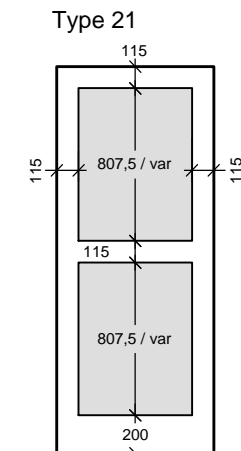

F30/F60/BD30/  
BD60/Ukl.

F30/F60/BD30/  
BD60/Ukl.

Ukl.

F30/F60/BD30/  
BD60/Ukl.

F30/F60/BD30/  
BD60/Ukl.

F30/F60/BD30/  
BD60/Ukl.

F30/F60/BD30/  
BD60/Ukl.

Ukl.

Ukl.

Ukl.

F30/F60/BD30/  
BD60/Ukl.

F30/F60/BD30/  
BD60/Ukl.

Ukl.

Ukl.

F30/F60/BD30/  
BD60/Ukl.

Bemærk at de oplyste mål, er falssmål  
Alle døre er tegnet 830 \* 2045 mm  
Uklassificeret = Ukl.

Fabriksvej 6  
6973 Ørnhøj  
www.trehoeje.dk

Mål: 1:40

Sign: CB

Tegning: Std. udskæringer

Dato: 29.08.2013

Tegnings nr.: 8503.013.02.B.01

Rev: B Dato: 07.11.2013

Emne: Salg (02) GI TD 02