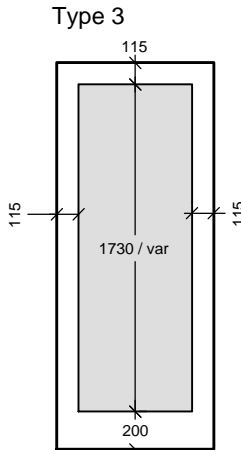

F30/F60/BD30/  
BD60/Ukl.

F30/F60/BD30/  
BD60/Ukl.

Ukl.

F30/F60/BD30/  
BD60/Ukl.

F30/F60/BD30/  
BD60/Ukl.

F30/F60/BD30/  
BD60/Ukl.

F30/F60/BD30/  
BD60/Ukl.

Ukl.

Ukl.

Ukl.

F30/F60/BD30/  
BD60/Ukl.

F30/F60/BD30/  
BD60/Ukl.

Ukl.

Ukl.

F30/F60/BD30/  
BD60/Ukl.

Bemærk at de oplyste mål, er falssmål  
Alle døre er tegnet 830 \* 2045 mm  
Uklassificeret = Ukl.

Fabriksvej 6  
6973 Ørnhøj  
www.trehoeje.dk

Mål: 1:40

Sign: CB

Tegning: Std. udskæringer

Dato: 29.08.2013

Tegnings nr.: 8503.013.02.B.01

Rev: B Dato: 07.11.2013

Emne: Salg (02) GI TD 02