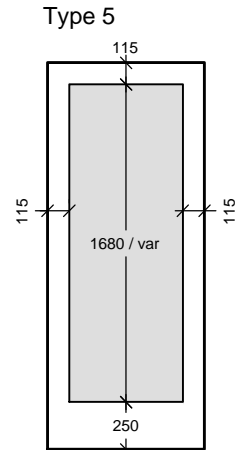

F30/F60/BD30/  
BD60/Ukl.

F30/F60/BD30/  
BD60/Ukl.

Ukl.

F30/F60/BD30/  
BD60/Ukl.

F30/F60/BD30/  
BD60/Ukl.

F30/F60/BD30/  
BD60/Ukl.

F30/F60/BD30/  
BD60/Ukl.

Ukl.

Ukl.

Ukl.

F30/F60/BD30/  
BD60/Ukl.

F30/F60/BD30/  
BD60/Ukl.

Ukl.

Ukl.

F30/F60/BD30/  
BD60/Ukl.

Bemærk at de oplyste mål, er falssmål  
Alle døre er tegnet 830 \* 2045 mm  
Uklassificeret = Ukl.

Fabriksvej 6  
6973 Ørnhøj  
www.trehoeje.dk

Mål: 1:40

Sign: CB

Tegning: Std. udskæringer

Dato: 29.08.2013

Tegnings nr.: 8503.013.02.B.01

Rev: B Dato: 07.11.2013

Emne: Salg (02) GI TD 02