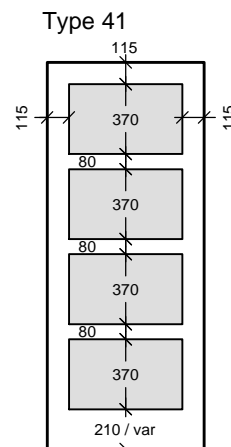

Ukl.

Ukl.

F30/F60/BD30/  
BD60/Ukl.

F30/F60/BD30/  
BD60/Ukl.

Ukl.

Ukl.

F30/F60/BD30/  
BD60/Ukl.

Bemærk at de oplyste mål, er falssmål  
Alle døre er tegnet 830 \* 2045 mm  
Uklassificeret = Ukl.

Fabriksvej 6  
6973 Ørnhøj  
www.trehoeje.dk

Mål: 1:40

Sign: CB

Tegning: Std. udskæringer

Dato: 29.08.2013

Tegnings nr.: 8503.013.02.B.01

Rev: B Dato: 07.11.2013

Emne: Salg (02) GI TD 02